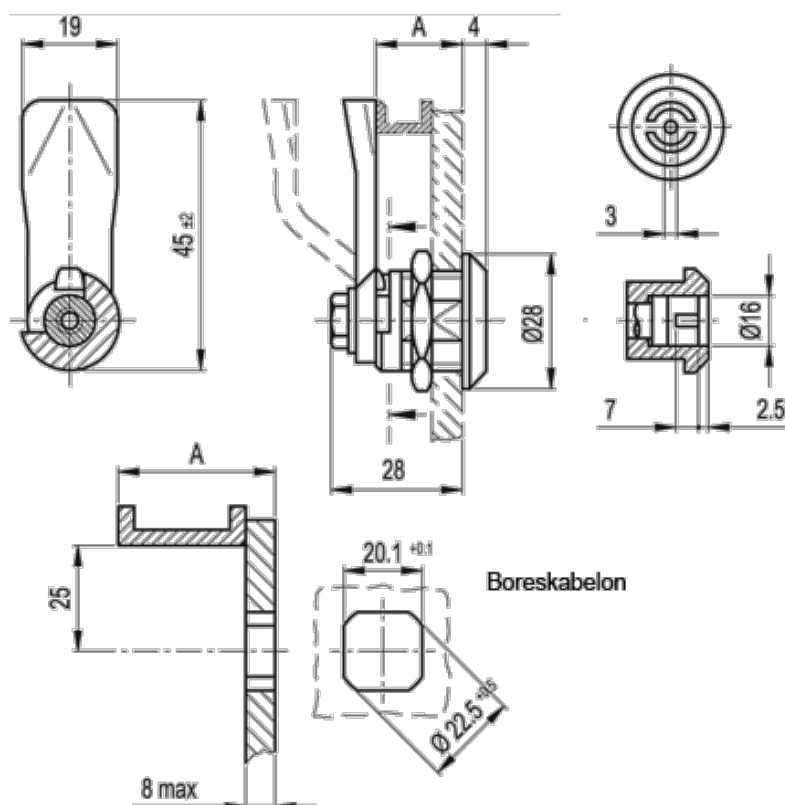

Varenummer: 208410241  
Beskrivelse: E+G Låseelement GN 115-VDE-24-NI  
Rustfast

## Mål

A = 24